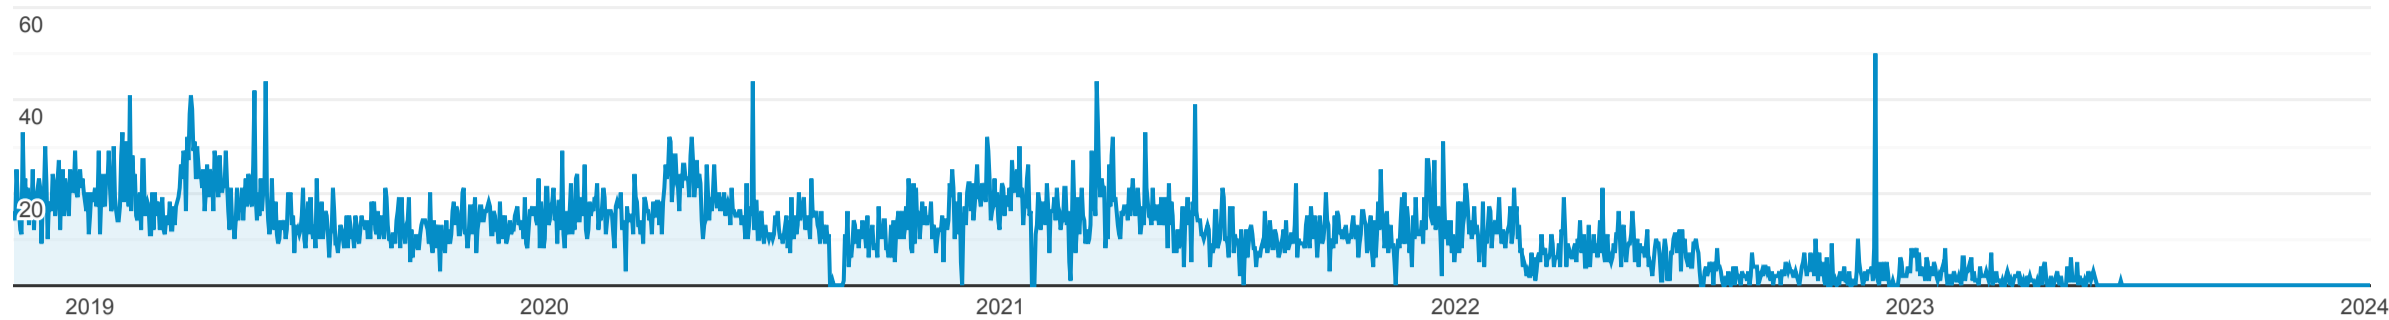

Все пользователи
Пользователи: 100,00 %

Обзор

Пользователи

Пользователи

14 873

Новые пользователи

14 882

Сеансы

22 787

Сеансов на пользователя

1,53

Просмотры страниц

50 285

Страниц/сеанс

2,21

Сред. длительность сеанса