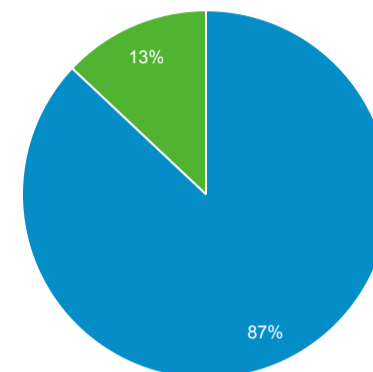

00:01:57

Показатель отказов

58,46 %

New Visitor Returning Visitor

Язык

Язык	Пользователи	Пользователи, %
1. ru-ru	7 852	52,33 %
2. ru	3 403	22,68 %
3. en-us	1 186	7,90 %
4. uk-ua	1 145	7,63 %
5. ru-ua	387	2,58 %
6. uk	373	2,49 %
7. en-gb	192	1,28 %
8. en	50	0,33 %
9. de-de	44	0,29 %
10. ru-by	39	0,26 %